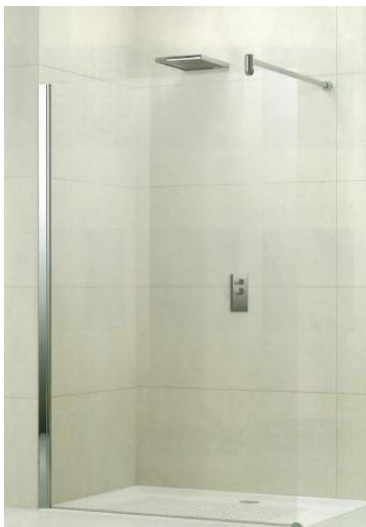

Artikelnummer:
4156 A4 01

Spiegel 100 x 60 cm

-niet uit het assortiment van Villeroy & Boch

Badkamer

ALLEEN VAN TOEPASSING INDIEN ER EEN TWEEDE
BADKAMER IS:

Wastafel Avento, afm. 60 x 47 cm, met
kraangat en overloop, kleur wit

Artikelnummer:
4158 60 01

Spiegel 60 x 80 cm

-niet uit het assortiment van Villeroy & Boch

Badkamer

..... Ligbad Subway (Acryl), afm. 180 x 80 cm,
..... kleur wit

..... Artikelnummer:
..... UBA180SUB2V-01 Bad
..... U99740000 Badpoten

..... Douchegoot Easydrain Multi 70 cm breed

..... -niet uit het assortiment van Villeroy & Boch

..... Douchewand Novellini, helder
..... veiligheidsglas, matchroom profiel en
..... muursteen

..... -niet uit het assortiment van Villeroy & Boch