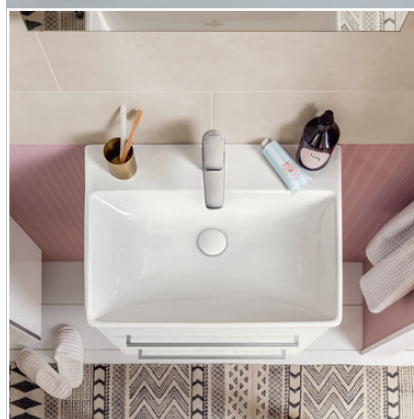

Projects

Sanitairvisualisatie

35 woningen

OolderVeste aan 't Water, Herten