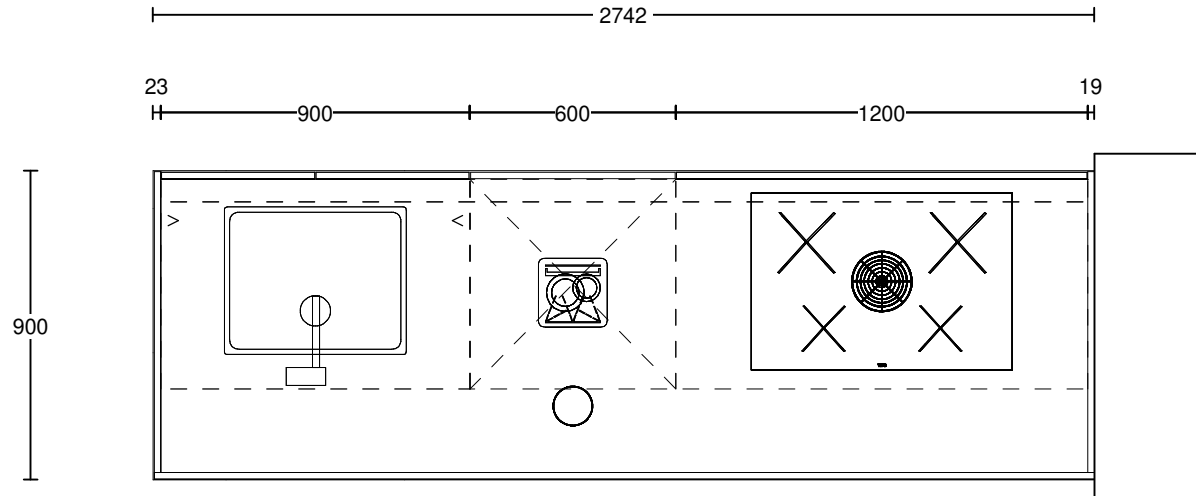

Raadpleeg verkooptekening voor exacte wandmaten en geveluitvoering (ramen en deuren) per bouwnummer