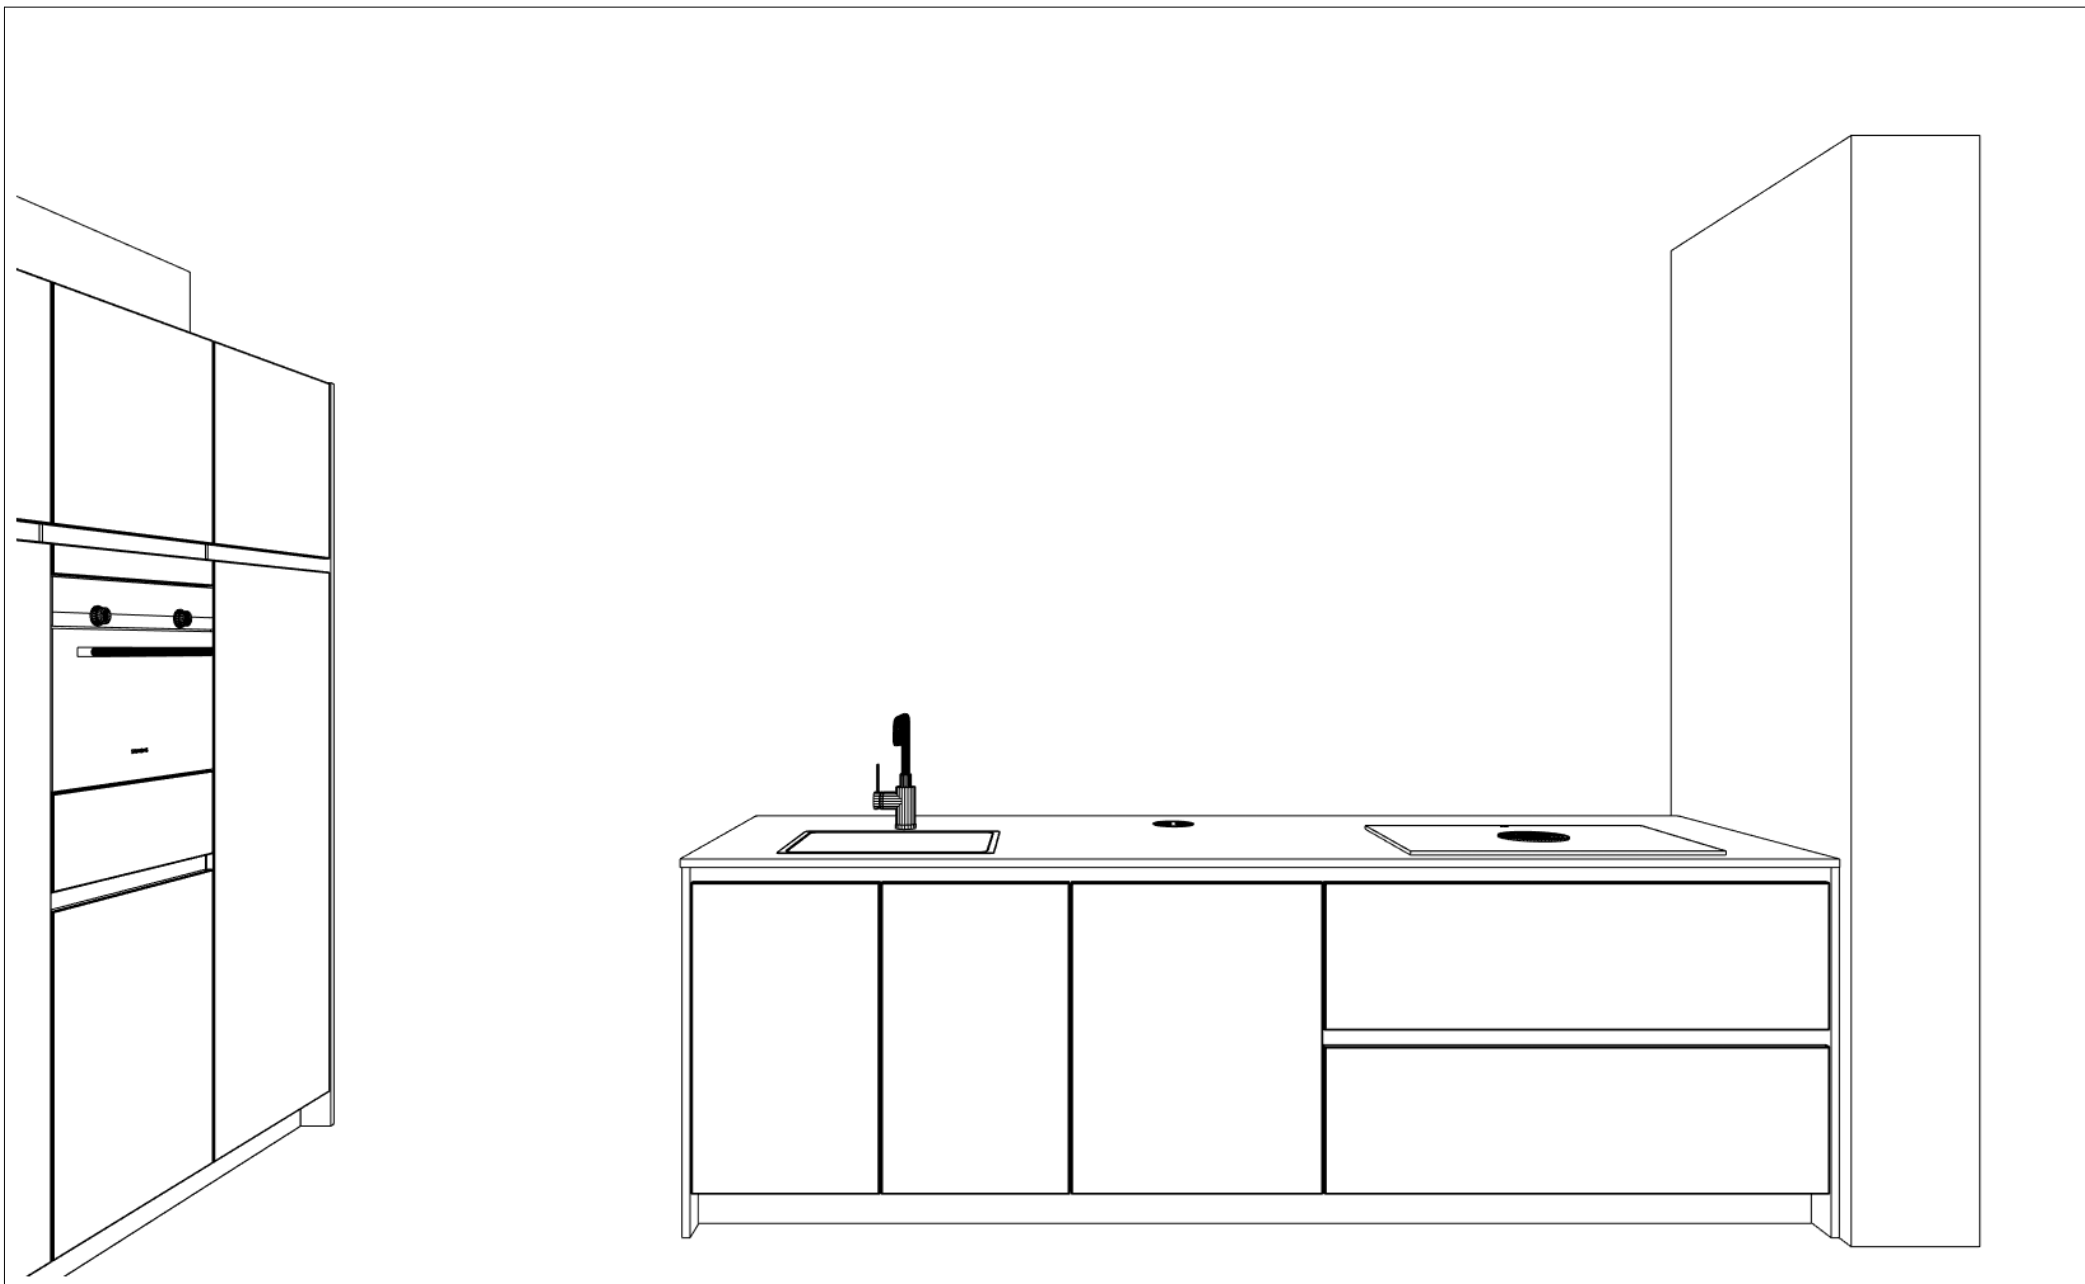

Klant: 35 woningen OolderVeste aan 't Water
Ontwerp: Type B-D-F Kavel 3-12-13-14-15-16-19-29-31-34
Verkoper: Goergen Keukens
Datum: 30/6/22

DEZE TEKENING IS NIET BINDEND