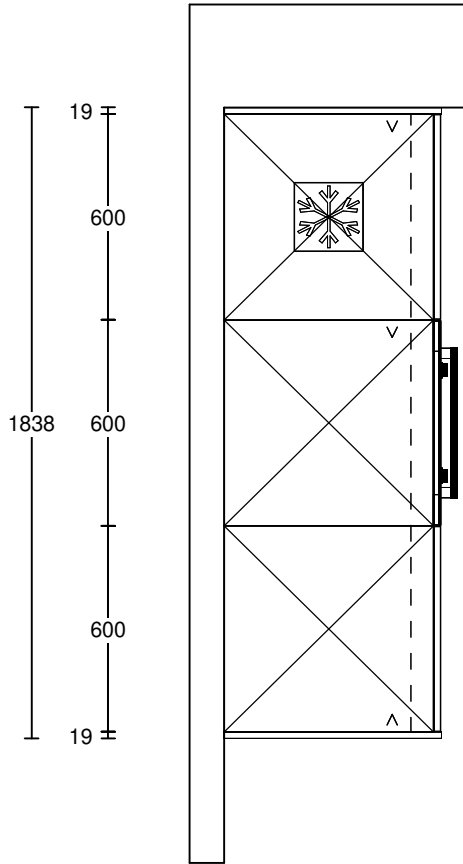

Raadpleeg verkooptekening voor exacte wandmaten en geveluitvoering (ramen en deuren) per bouwnummer

Eiland centreren op beschikbare wand
LET OP BIJ TYPE D:
5 CM VAN DAGKANT PLAATSEN

Klant: 35 woningen OolderVeste aan 't Water
Ontwerp: Type B-D-F Kavel 2-5-6-7-18-21-22-23-24-25-30-33-35
Verkoper: Goergen Keukens
Datum: 30/6/22

Beeldvullend

DEZE TEKENING IS NIET BINDEND