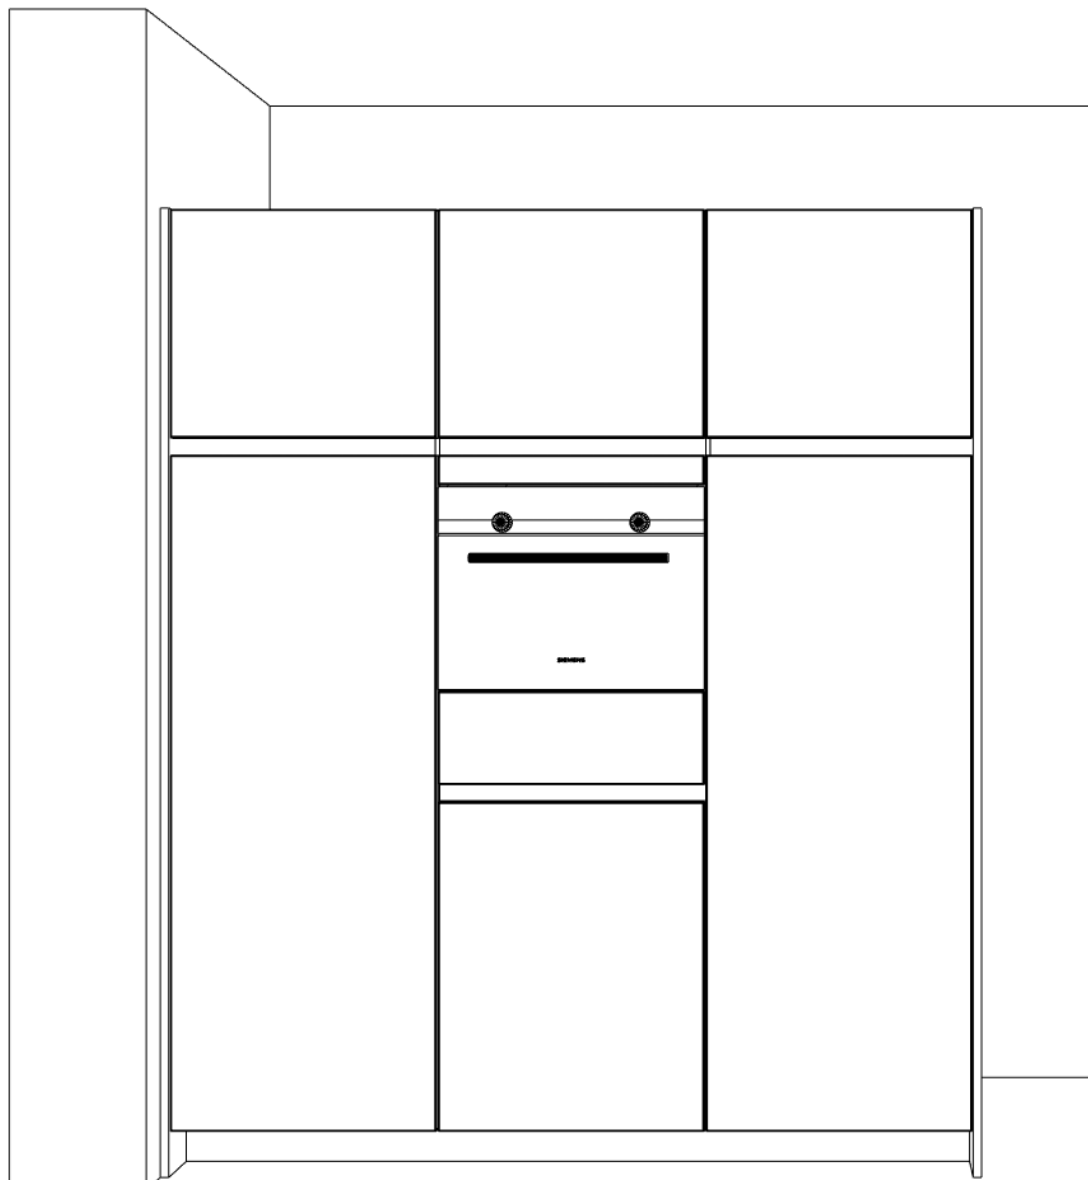

Klant: 35 woningen OolderVeste aan 't Water
Ontwerp: Type B-D-F Kavel 3-12-13-14-15-16-19-29-31-34
Verkoper: Goergen Keukens
Datum: 30/6/22

DEZE TEKENING IS NIET BINDEND