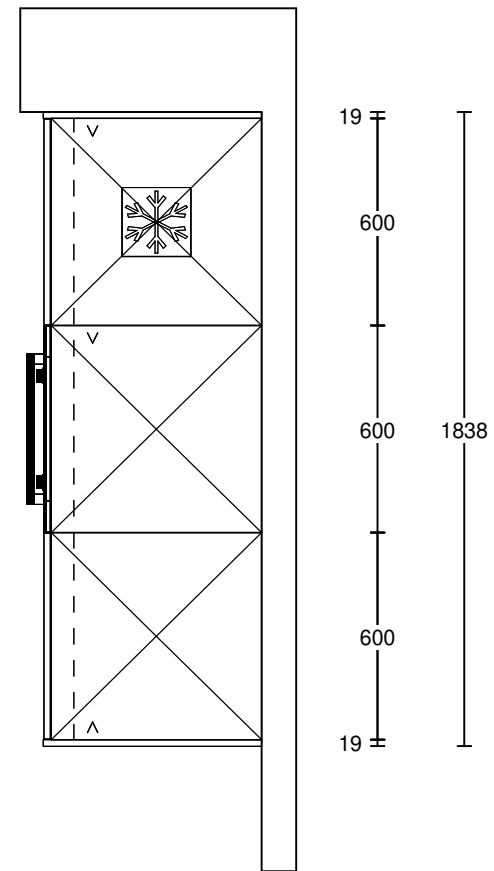

DEZE TEKENING IS NIET BINDEND

Raadpleeg verkooptekening voor exacte  
wandmaten en geveluitvoering (ramen en deuren) per bouwnummer

Eiland centreren op beschikbare wand

LET OP BIJ TYPE D:  
5 CM VAN DAGKANT PLAATSEN