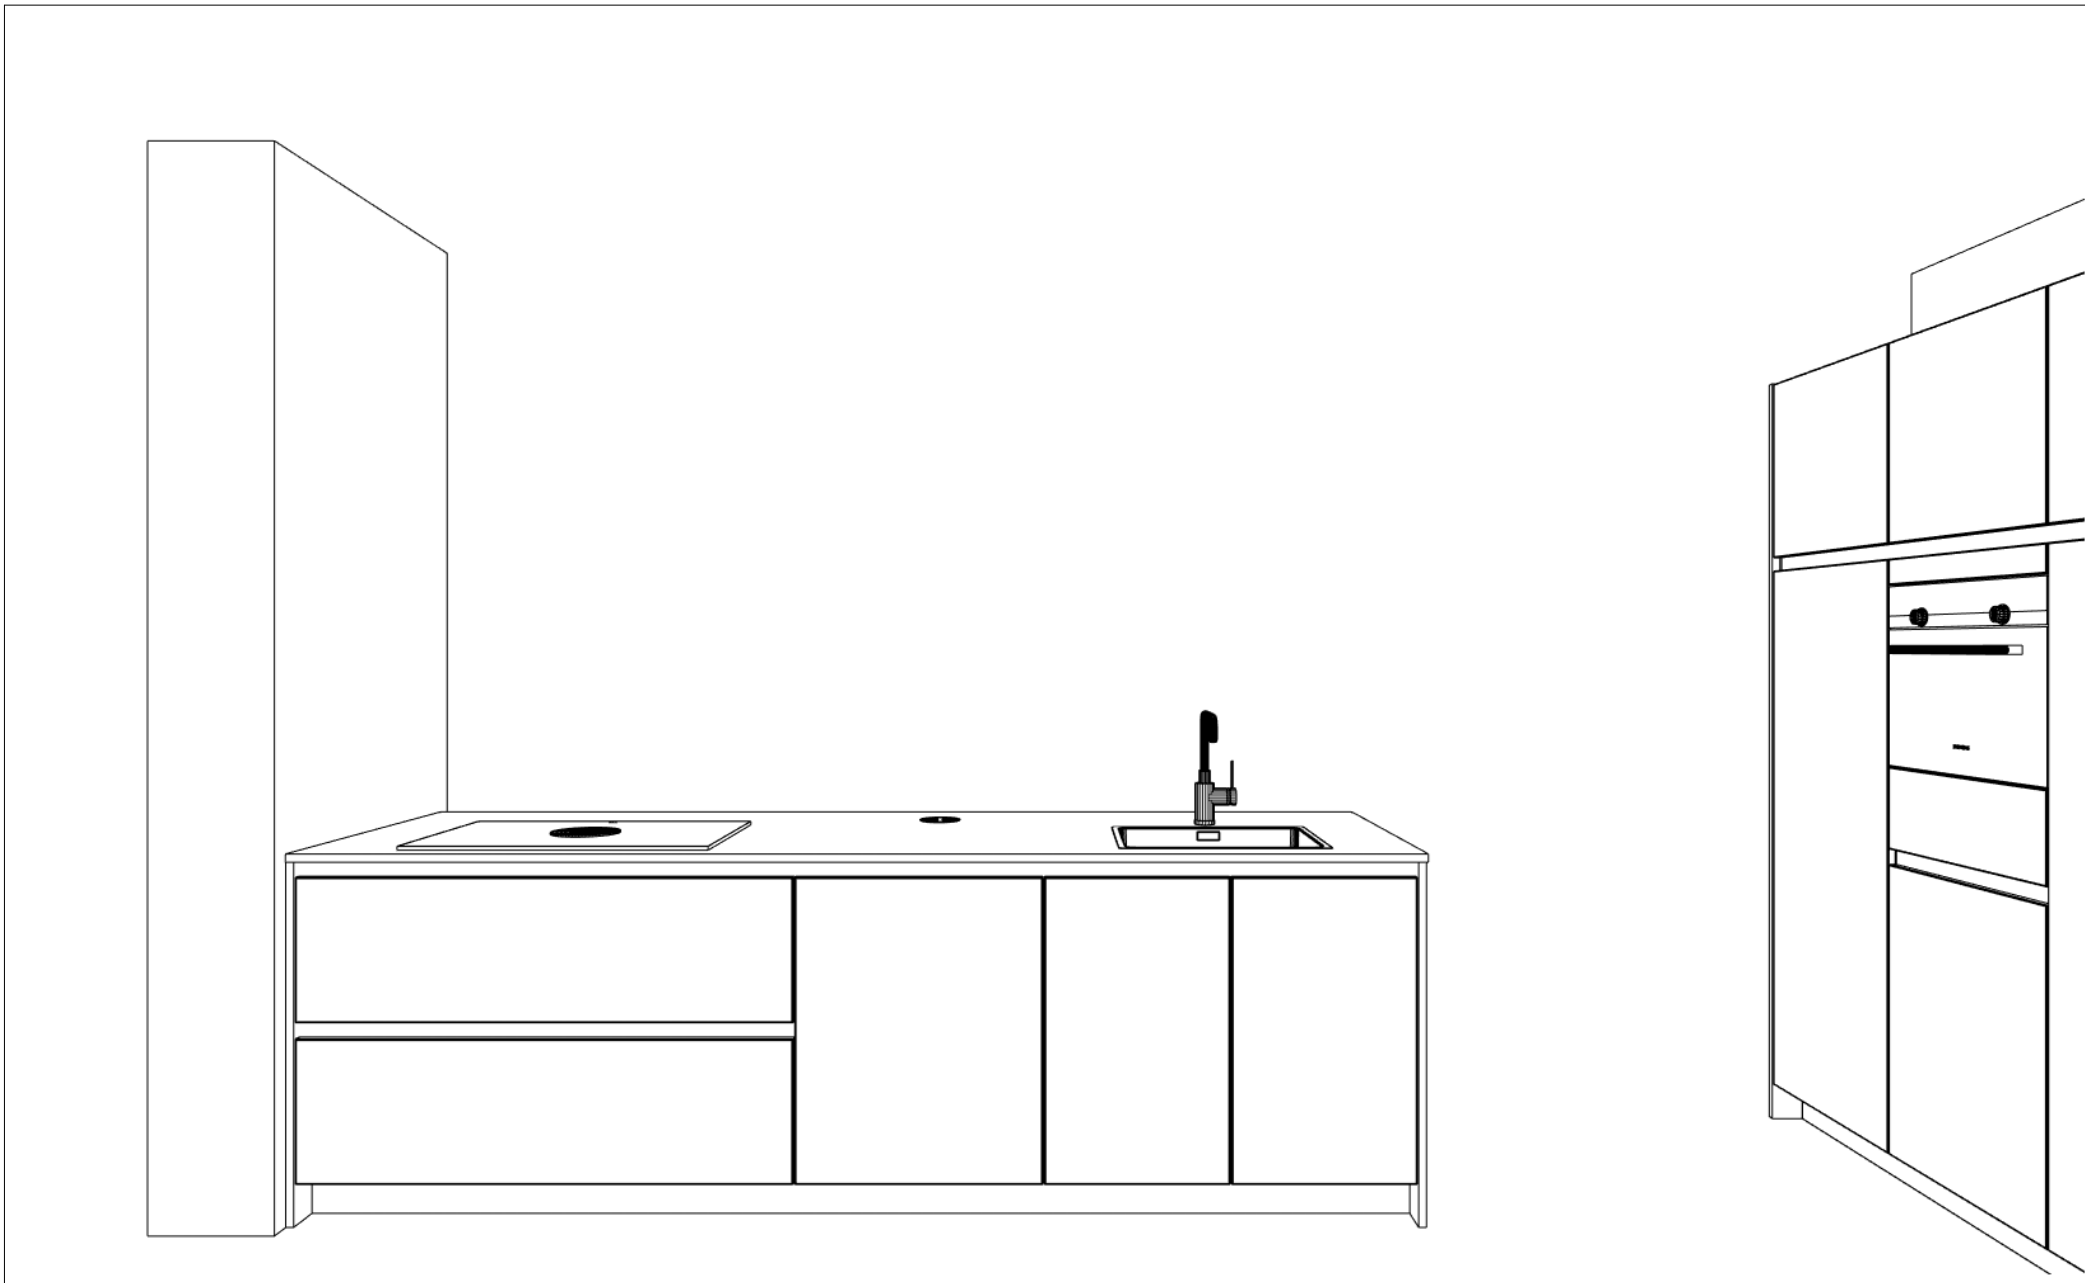

Klant:	35 woningen OolderVeste aan 't Water
Ontwerp:	Type B-D-F Kavel 2-5-6-7-18-21-22-23-24-25-30-33-35
Verkoper:	Goergen Keukens
Datum:	30/6/22

DEZE TEKENING IS NIET BINDEND