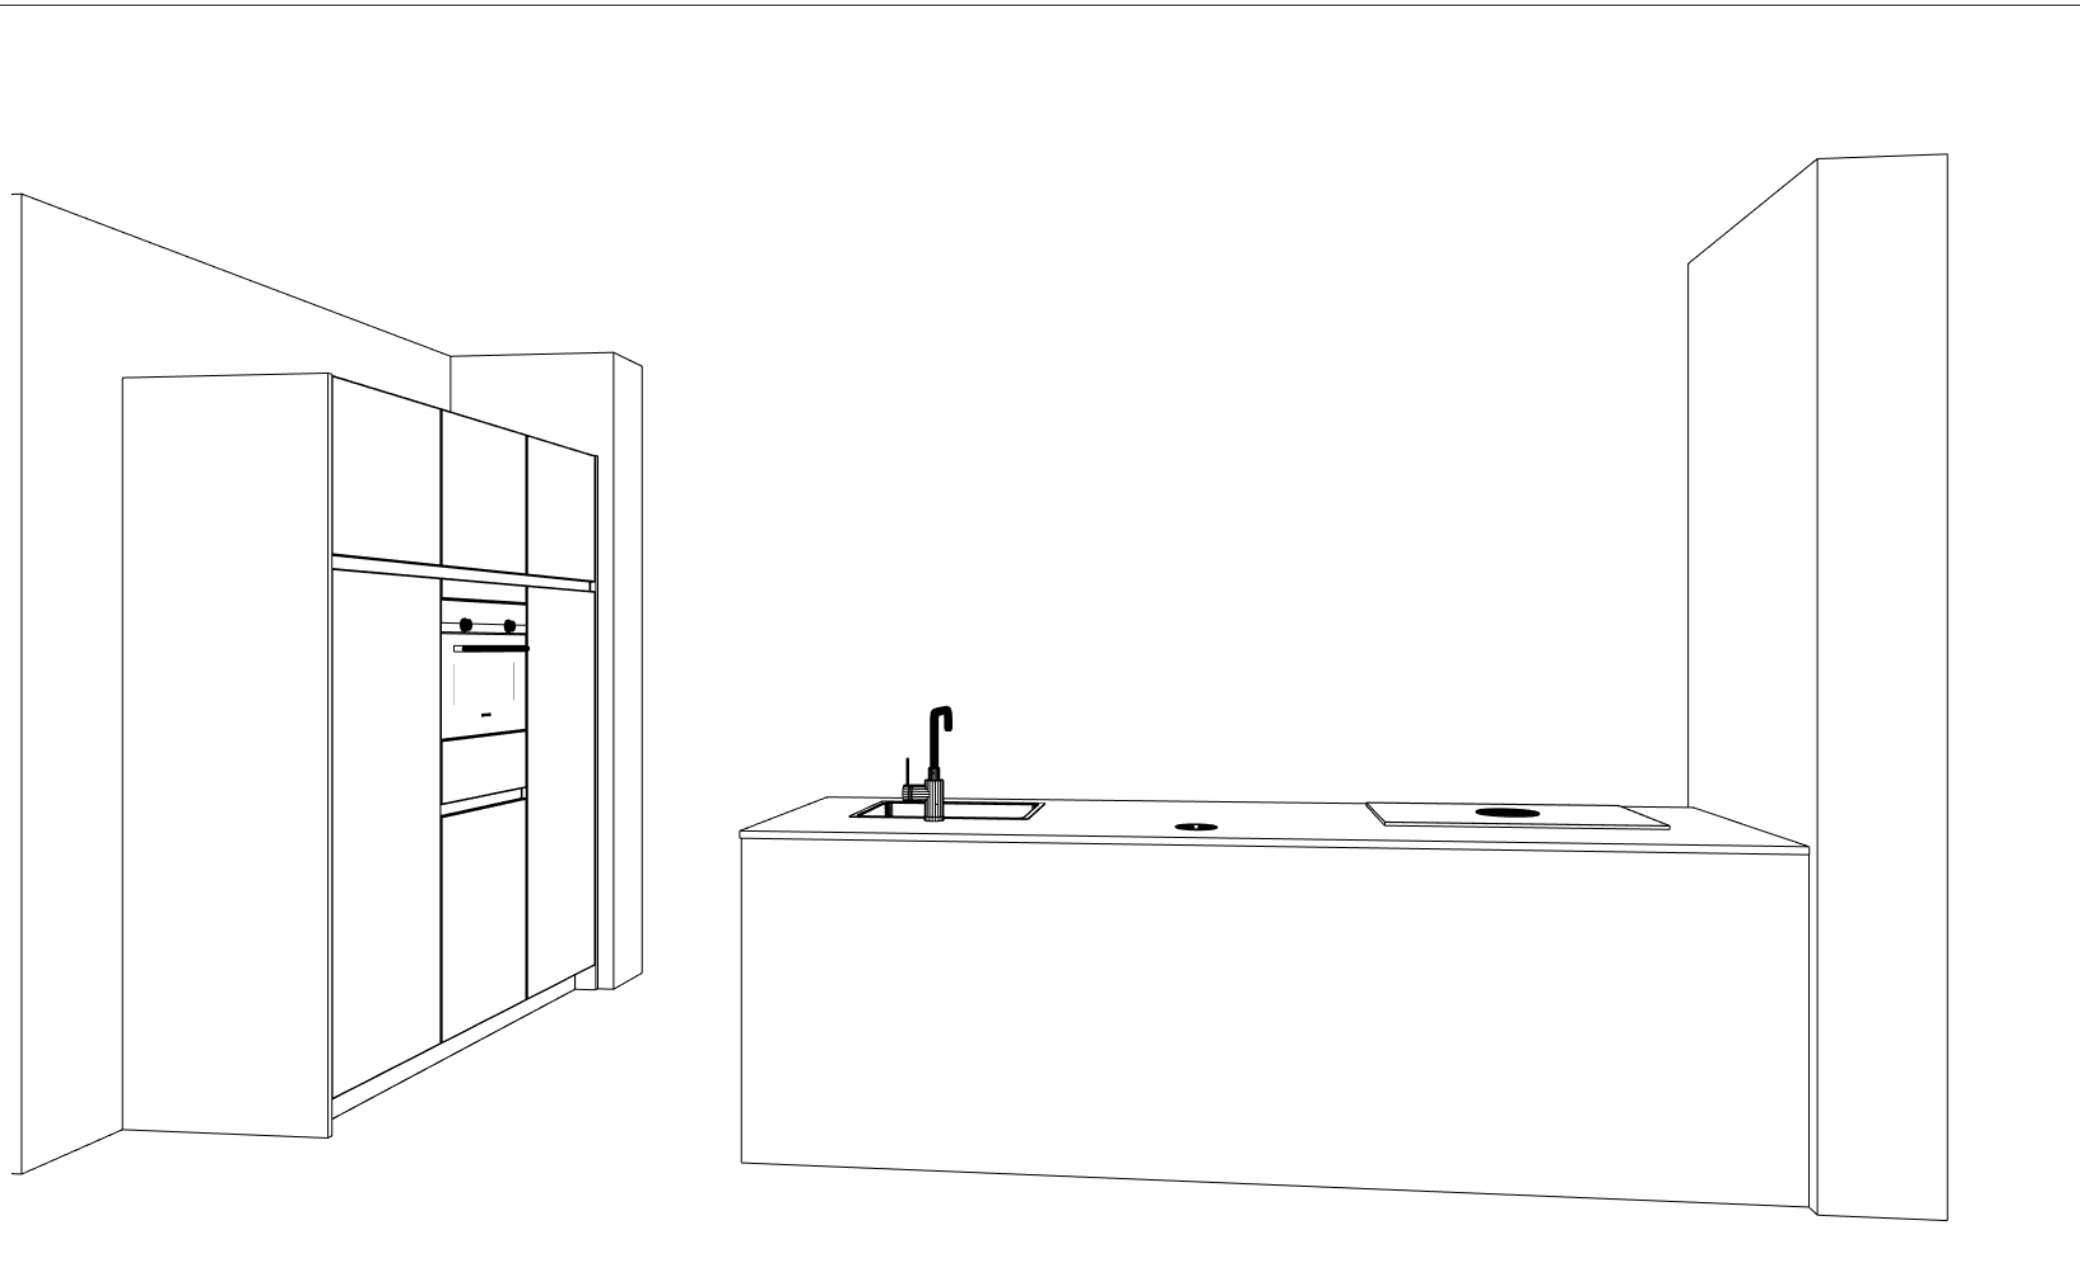

## VLOERPLAN

Klant: 35 woningen OolderVeste aan 't Water  
 Ontwerp: Type B-D-F Kavel 2-5-6-7-18-21-22-23-24-25-30-33-35  
 Verkoper: Goergen Keukens  
 Datum: 30/6/22

Beeldvullend

DEZE TEKENING IS NIET BINDEND