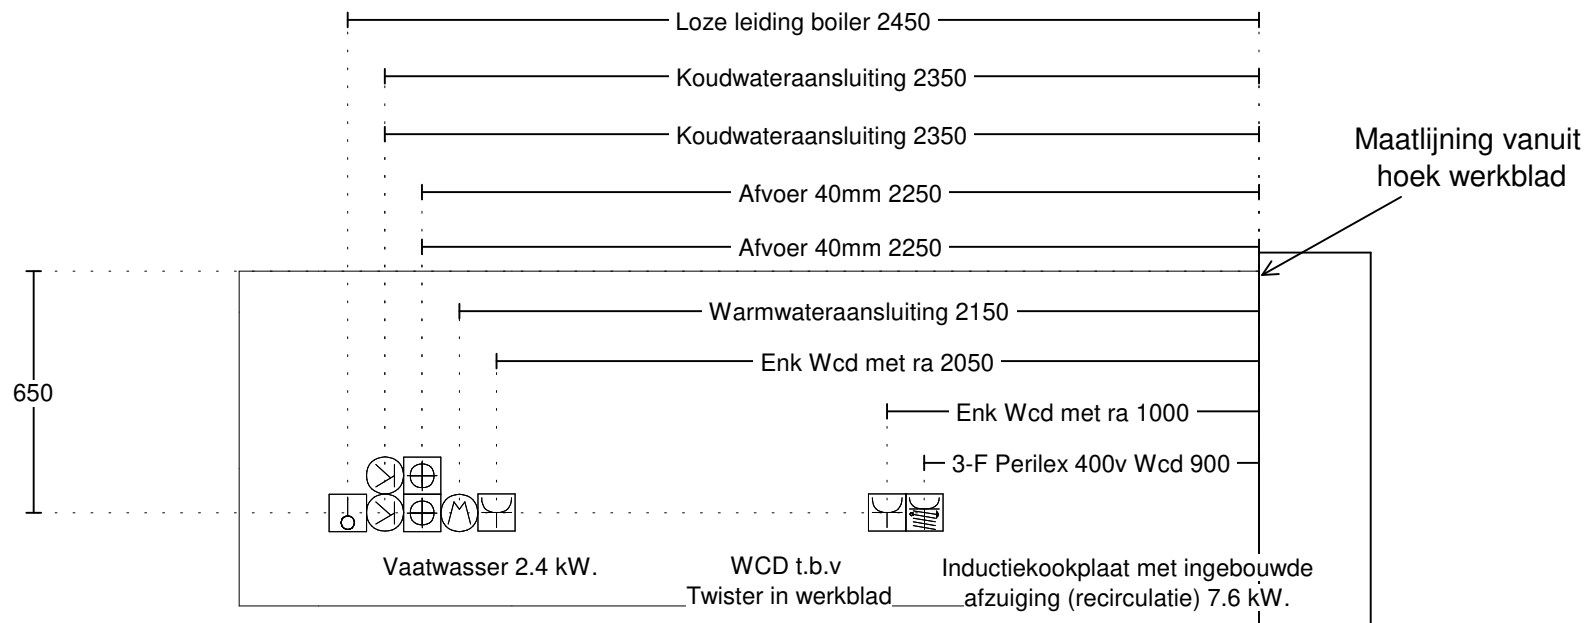

VLOERPLAN

Klant: 35 woningen OolderVeste aan 't Water
Ontwerp: Type B-D-F Kavel 2-5-6-7-18-21-22-23-24-25-30-33-35
Verkoper: Goergen Keukens
Datum: 30/6/22

Beeldvullend

DEZE TEKENING IS NIET BINDEND