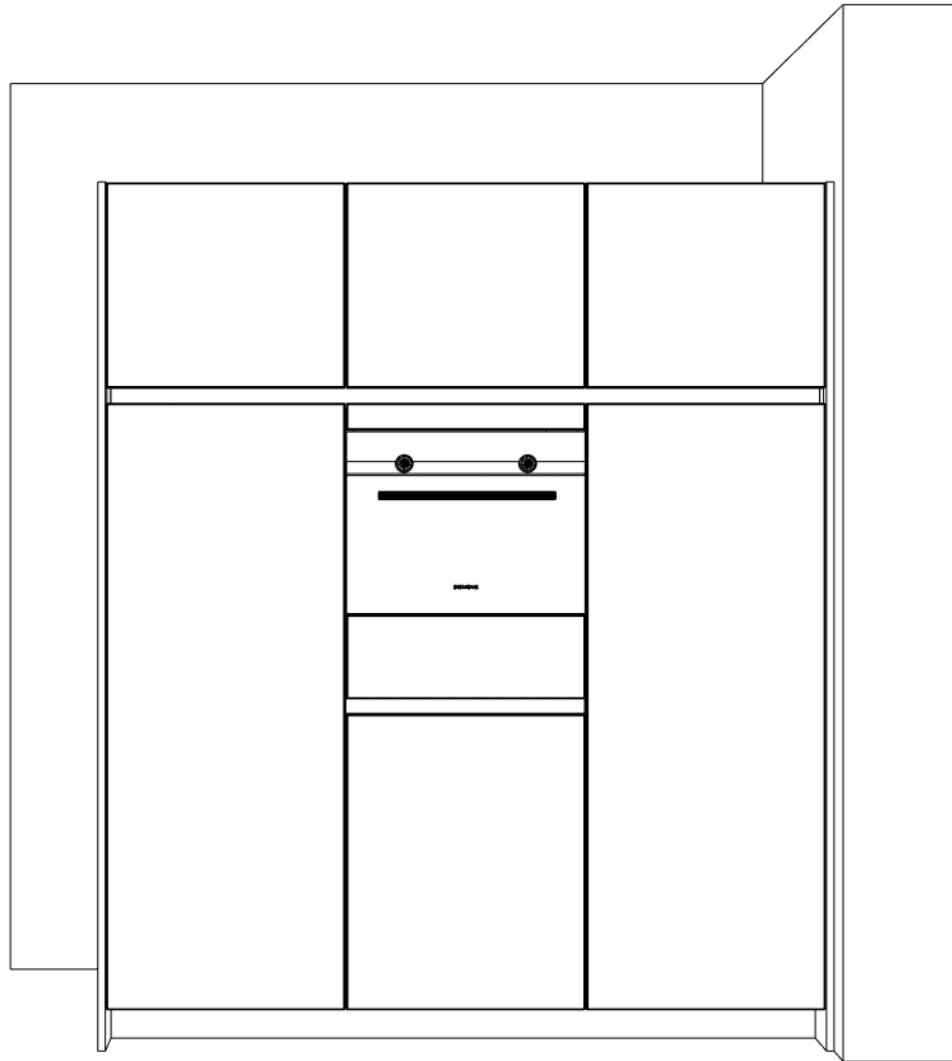

Klant:	35 woningen OolderVeste aan 't Water
Ontwerp:	Type B-D-F Kavel 2-5-6-7-18-21-22-23-24-25-30-33-35
Verkoper:	Goergen Keukens
Datum:	30/6/22

DEZE TEKENING IS NIET BINDEND