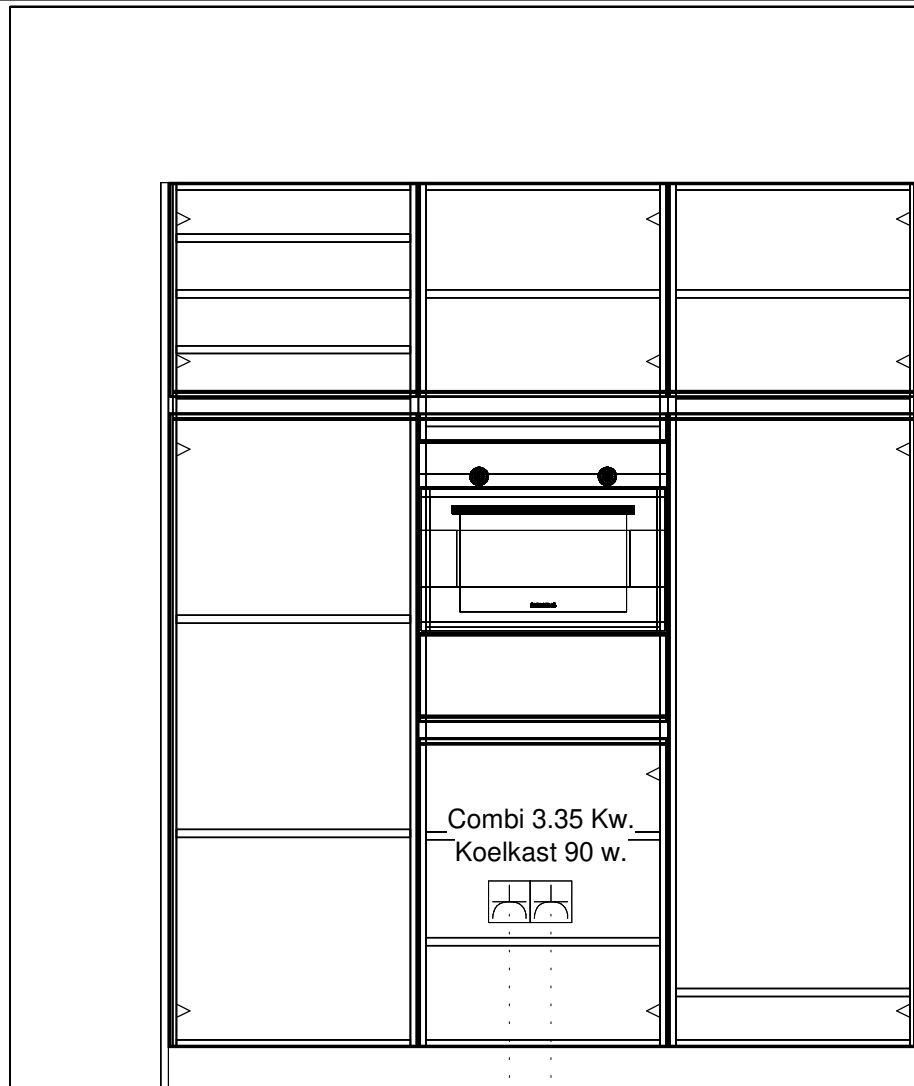

1e maat = hoogtemaat
(vanaf afgewerkte vloer)

— Enk Wcd met ra 450\900 —

— Enk Wcd met ra 450\1000 —

Klant: 35 woningen OolderVeste aan 't Water
Ontwerp: Type B-D-F Kavel 2-5-6-7-18-21-22-23-24-25-30-33-35
Verkoper: Goergen Keukens
Datum: 30/6/22

Beeldvullend

DEZE TEKENING IS NIET BINDEND