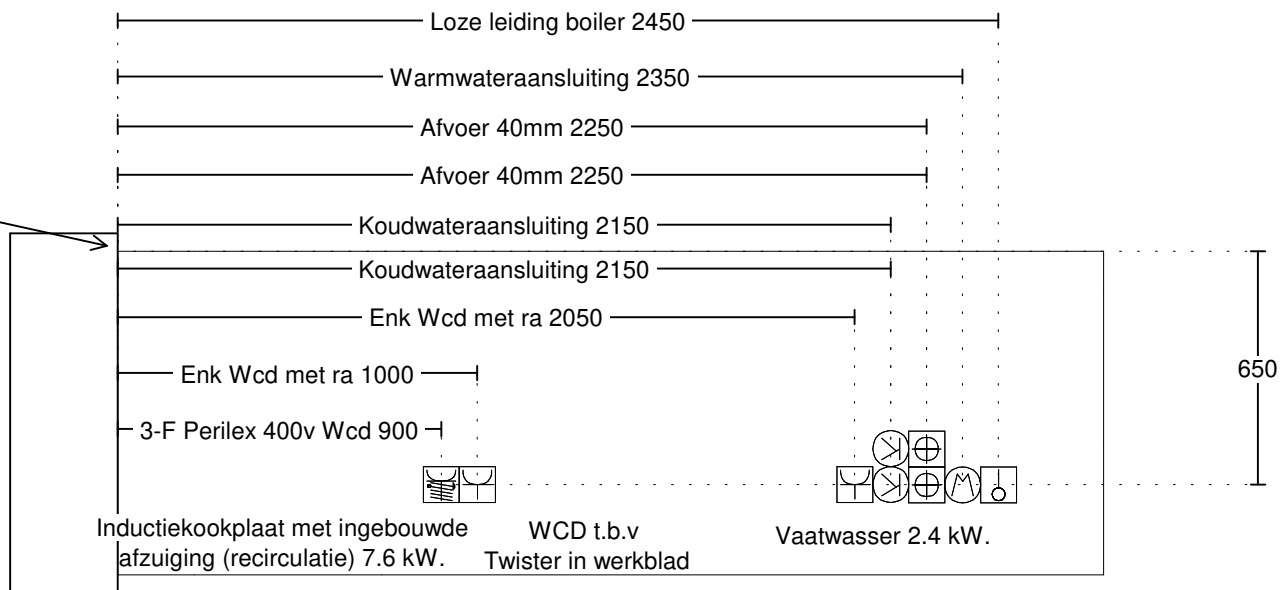

Maatlijnning vanuit
hoek werkblad

VLOERPLAN

Klant: 35 woningen OolderVeste aan 't Water
Ontwerp: Type B-D-F Kavel 3-12-13-14-15-16-19-29-31-34
Verkoper: Goergen Keukens
Datum: 30/6/22

Beeldvullend

DEZE TEKENING IS NIET BINDEND